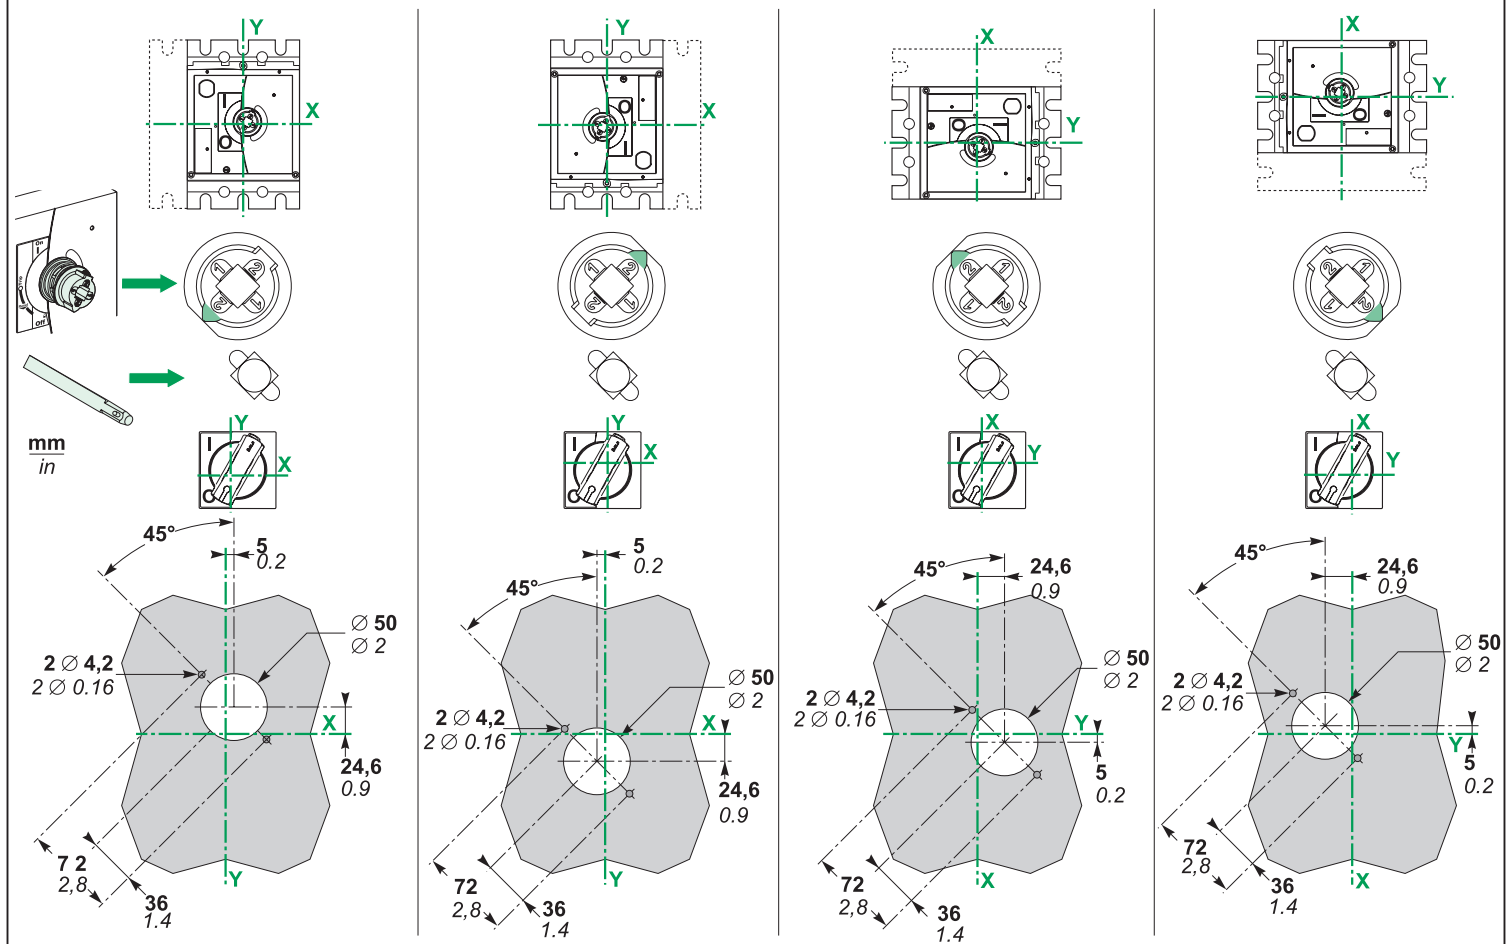

**重要注意事項**

- 本装置必须由合格的电工进行安装。
- 我们不承担任何因未遵循本文档中的指南而导致的责任。

or / ou / o

GHD16320AA-03

1/4

1...3 X Ø5...8