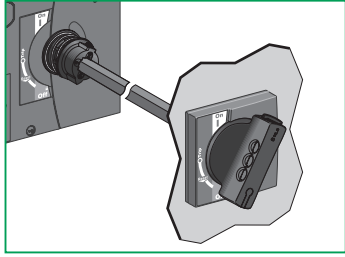

**Compact NSX400-630**  
**FPower NSX / GV7**  
**Compact NSJ**  
 Extended rotary handle  
 Commande rotative prolongée  
 Mando rotativo prolongado

Merlin Gerin  
 Square D  
 Télémecanique

**Schneider Electric**